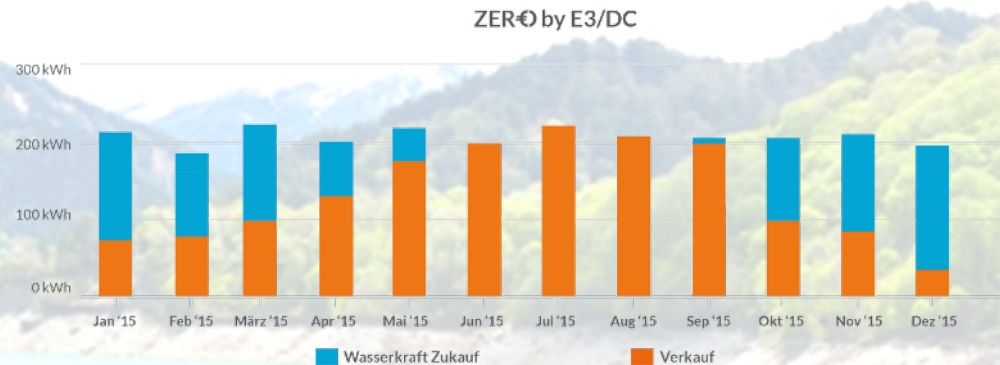

■ Autarkie mit Speicher
■ Wasserkraft
■ Verkauf

- Smartmeter im Gerät von E3/DC – keine weiteren Kosten, Zählermieten und sonstige Installationen
- Lassen Sie Ihren ZERO Tarif unverbindlich kalkulieren: <http://www.e3dc.com/produkte/zero>
- 36 Monate Preisgarantie