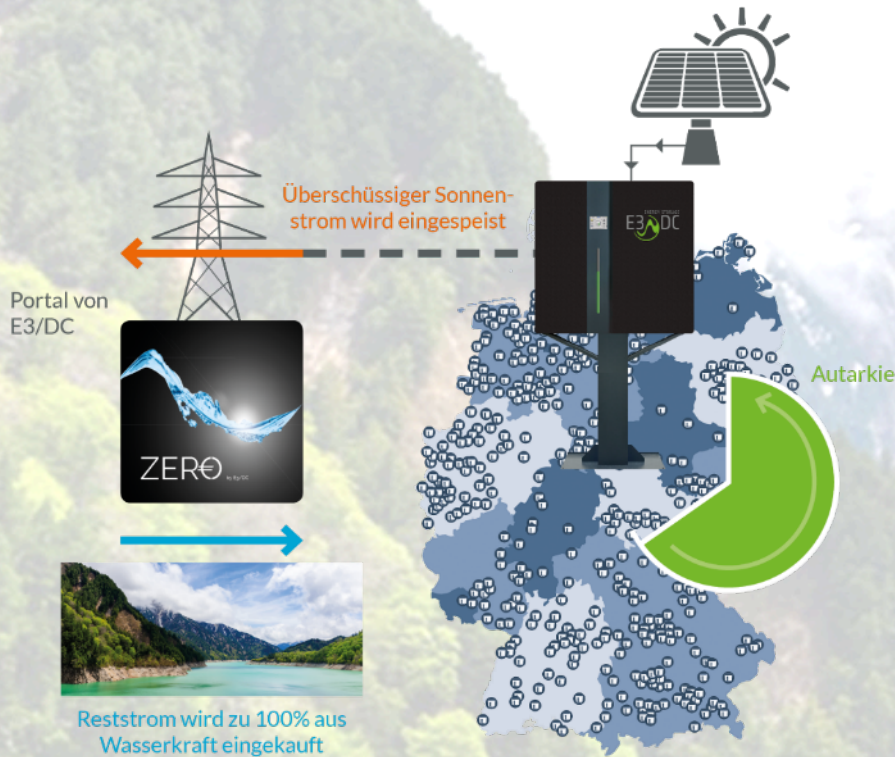

ZERO Abhängigkeit. ZERO Stromkosten.
20 Jahre kostenneutrale Energieversorgung für Ihr Zuhause.

Mit ZERO by E3/DC werden Sie Teil eines virtuellen Kraftwerks und befreien die Umwelt von CO₂-Emissionen und radioaktiven Abfällen.

- S10 Hauskraftwerk haben Sie für 20 Jahre keine Stromkosten
- DC Produkt mit integriertem E3/DC Smartmeter und kostenlosem virtuellem Kraftwerk für jeden Privatkunden
- Keine Zusatzkosten für Meßstellen und weitere Hardware

ZERO by E3/DC

0800 760268-0

zero@e3dc.com

www.e3dc.com

ZERO by E3/DC – für das S10 Hauskraftwerk

Wie funktioniert ZERO von E3/DC?

ZERO verfolgt das Ziel einer 100% bilanziellen Autarkie. Das heißt, dass der Reststrombedarf im Jahresmittel rein rechnerisch aus den Einnahmen der überschüssigen Sonnenenergie gedeckt wird. Es findet somit eine Kompensation zwischen Sonnenenergie und Wasserkraft statt. Das virtuelle Kraftwerk von E3/DC erkennt zu jedem Zeitpunkt den Verbrauch und kann somit den Reststrombedarf exakt berechnen und nach Bedarf Grünstrom aus Wasserkraft einkaufen.